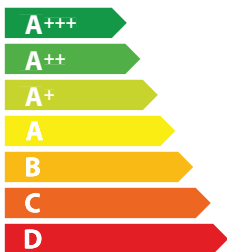

A+++

25
kWh/annum

A_{BCDEFG}

B_{A CDEFG}

65 dB

65/2014

ENERG

енергия · ενέργεια
ENERGI

ЕНЕРГО
ЕФЕКТИВНІСТЬ

FABER

340.0594.624
P2013

A+++

25
kWh/annum

A circular icon containing a three-bladed fan symbol.

ABCDEFG

An icon of a standard incandescent light bulb.