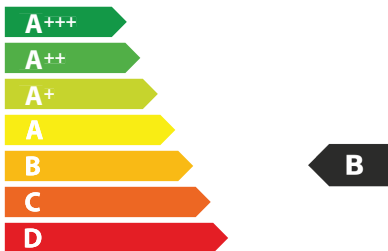

47
kWh/annum

AB **C** DEFG

A BCDEFG

AB **C** DEFG

70 dB

N° 28 від 2018 р.