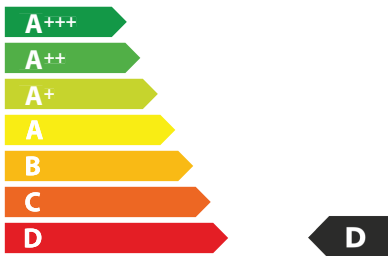

ЕНЕРГО
ЕФЕКТИВНІСТЬ

FABER

325.0615.634
P2068

65

кВт·г/рік

ABCD **E** FG

ABC **D** EFG