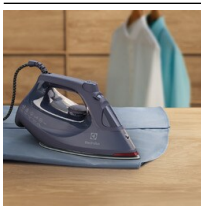

**Jednoduché používanie. Pripravené na nosenie.**

Žehlička Refine 600 Steam s rovnomernou distribúciou pary vám umožní vyžehliť odevy rýchlo a bez námahy. Zabudovaný senzor deteguje, že je žehlička bez dohľadu. Indikátor horúcej žehliacej plochy signalizuje, keď je žehlička horúca.

Špecifikácie a benefity**Rýchla a výkonná.**

Užite si dobré výsledky žehlenia vďaka dokonalej rovnováhe tepla, pary a tlaku. Rýchle nahriatie a rovnomerné rozloženie pary znamená, že žehlička je pripravená na žehlenie do 30 sekúnd.

**Intuitívna a bezpečná.**

Zabudovaný senzor a 3-smerné automatické vypínanie automaticky vypínajú žehličku – bez ohľadu na to, či ste ju nechali na oblečení, na jeho bokoch, alebo v odstavenej polohe. Indikátor horúcej žehliacej plochy na hrote žehličky deteguje, kedy je žehliaca plocha horúca.

Technická špecifikácia

Vlastnosti	Vlastnosti
Odvápňovacie funkcie	Áno
Odkladanie kábla	Áno
Materiál žehliacej plochy	Glissium TM Ceramic 175
Typ žehliacej plochy	Smalt
Modelový rad	REFINE 600
Bezpečnostné svetlo	None
Pump knob for spray	Yes
Jednorázová dávka pary (g)	200
Para	áno
Riadenie množstva pary	Áno
Vertikálna naparovacia funkcia	Áno
Energia	Energia
Príkion (W)	2500
Napätie (V)	220-240
Ostatné	Ostatné
Farba	Misty Navy
Farba	Svetlá námorníčka modrá
Čiarový kód EAN	7332543795369
Kód produktu	910 003 658