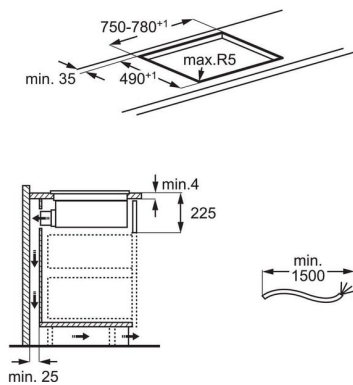

Technická špecifikácia

Rozmery ŠxH (mm)	810x520
Rozmery pre zabudovanie VxŠxH (mm)	225x750 - 780x490
Energetická trieda	A+
Ovládanie	Posuvné dotykové ovládanie DirectTouch
Farba	čierna
Čistá hmotnosť (kg)	17.8
Výpusť vzduchu	220
Typ filtra	Odour Clean Carbon Filter
Tukový filter (typ/počet)	2
Napätie (V)	220-240V/400V2N
Dĺžka prívodného kábla (m)	1.5
Recirculation Max, m³/h-2ndGen	480
Recirculation Min, m³/h-2ndGen	250
Recirc. sound power min, dB(A)	55
Recirc. sound power max, dB(A)	71
Čiarový kód EAN	7333394106922

2511057SY7