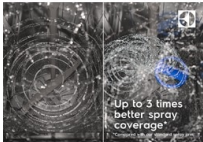

Maximálne pokrytie so systémom SatelliteClean®

Sprchovacie rameno SatelliteClean® dosahuje až trikrát lepšie výsledky umývania než bežné rameno. Dvojitá rotácia a neustále meniaci sa uhol sprchovania zabezpečujú perfektne umytý a žiarivo čistý riad.