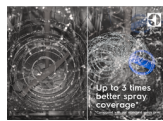

Maximálne pokrytie so systémom SatelliteClean®

Sprchovacie rameno SatelliteClean® dosahuje až trikrát lepšie výsledky umývania než bežné rameno. Dvojitá rotácia a neustále meniaci sa uhol sprchovania zabezpečujú perfektne umytý a žiarivo čistý riad.

Ďalšie benefity

- Dvojité sprchovacie ramená rovnomerne rozvážajú vodu v umývačke.
- Funkcia ExtraHygiene zabíja takmer všetky baktérie vo vašej umývačke.
- Pridajte alebo uberte výšku košíka QuickLift.

Špecifikácia

- 8 programy/-ov, 4 teploty/teplôt
- Umývacie programy: 160 minútový, 60 minútový, 90 minútový, AUTO Sense, Eko, Machine Care, rýchly 30 minútový, opláchnutie
- Úroveň hluku: len 44 dB
- Spotreba vody a energie: 9.9 l, 0.657 kWh s programom Eko 50 °C
- Kapacita umývania: 10
- Systém sušenia: AirDry Technology
- Možnosť odloženia štartu o 1 až 24 hodín
- Vodný senzor zisťuje úroveň znečistenia vody a upravuje spotrebu vody
- Indikátor soli a leštidla
- Ukazovatele funkcií: posunutý štart 1-24 hodín, fáza sušenia, extra hygienický, GlassCare, vybraný program, leštidlo, fáza oplachovania, soľ, umývanie, XtraPower
- Výškovo nastaviteľný horný košík, dokonca i plne naložený
- Horný košík s: 2 modré úchyty na poháre na víno, 2 modré mäkké pogumované hroty na pridržiavanie skla, sklopné držiaky na poháre, plastová farebná rukoväť
- Dolný košík s: 4 foldable plate racks, Plastic coloured handle
- Rozmery spotrebiča VxŠxH (mm): 818 x 446 x 570
- Zabudovateľné rozmery V(min/max)xŠxH (mm): 820 / 900 x 450 x 550

Technická špecifikácia

- Inštalácia : Zabudovateľná umývačka s viditeľným ovládacím panelom
- Rozmery (mm) : 818x446x570
- Dimensions_Dishwasher_FSBU_DK : 820-900x450x550
- Programy : 160 minútový, 60 minútový, 90 minútový, AUTO Sense, Eko, Machine Care, rýchly 30 minútový, opláchnutie
- Dĺžka prívodného kábla (m) : 1.5
- Dĺžka napúšťacej hadice (cm) : 150
- Dĺžka vypúšťacej hadice (cm) : 150
- Príkon (W) : 1950
- Napätie (V) : 220-240
- Požadované istenie (A) : 10 A
- Frekvencia : 50
- Počet programov : 8
- Počet teplôt : 4
- Zariadenie proti zaplaveniu : spínací plavák
- Typ prítokovej hadice : Aqua control
- Systém sušenia : AirDry Technology
- Typ motora : Invertor
- Čistá hmotnosť (kg) : 34.8
- Vodný senzor : áno
- Ukazovatele displeja : posunutý štart, zostávajúci čas, servisný kód
- Vnútorne osvetlenie : Nie
- Fuzzy Logic - množstevná automatika : No
- Vybavenie dolného koša : 4 foldable plate racks, Plastic coloured handle
- Vlastnosti horného koša : 2 modré úchyty na poháre na víno, 2 modré mäkké pogumované hroty na pridržiavanie skla, sklopné držiaky na poháre, plastová farebná rukoväť
- Kolieska a nožičky : 2 nastaviteľné a 1 zadná nastaviteľná nožička 0 až 8 c
- Čiarový kód EAN : 7332543738687
- Energetická trieda : D
- Menovitá kapacita (súprav riadu) : 10
- Spotreba energie na 100 cyklov (kWh) : 67
- Spotreba vody na cyklus (lit.) : 9.9

Popis výrobku