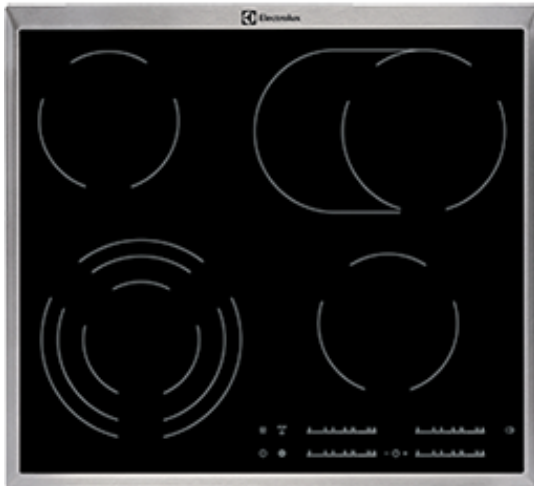

## EHF46547XK Zabudovateľná varná platňa

### Prejdite prstom priamo k ideálnemu varnému stupňu – alebo sa ho jednoducho dotknite

Vďaka tomuto intuitívnemu posuvnému rozhraniu si môžete jedným dotykem alebo pohybom vybrať ideálny varný stupeň.

### Technická špecifikácia

- Vlastnosti : Vlastnosti
- Inštalácia : Samostatný varný panel
- Inštalácia : Zabudovateľný spotrebič
- Typ výrobku : Elektrický varný panel
- Dizajn : BlueFire
- Farba : čierna
- Farba : Čierna
- Typ rámčeka : Promise XL
- Materiál rámčeka : antikoro
- Farba ovládačov : No
- Ovládanie : Kite
- Bezpečnostné prvky : automatické vypnutie
- Ovládacie funkcie : 3 krokové využitie zvyškového tepla, akustický signál, automatické zahriatie, detský zámok, Časovač, Eco časovač, zámok tlačítok, minútka, Vypnutie zvuku, Vyp./zap., Ukazovateľ času
- Ľavá predná zóna : hilight zóna, trojokruhovú
- Ľavá zadná zóna : hilight zóna
- Pravá predná zóna : hilight zóna
- Pravá zadná zóna : dvojokruhovú oválna, hilight zóna
- Ľavá predná zóna - ovládanie : Posuvníkové dotykové
- Ľavá zadná zóna - ovládanie : Posuvníkové dotykové
- Pravá predná zóna - ovládanie : Posuvníkové dotykové
- Pravá zadná zóna - ovládanie : Posuvníkové dotykové
- Ukazovateľ zvyškového tepla : 4
- Podpora panvíc : nie
- Energia : Energia
- Ľavá predná zóna - výkon/priemer : 800/1600/2300W/120/175/210mm
- Ľavá zadná zóna - výkon/priemer : 1200W/145mm
- Pravá predná zóna - výkon/priemer : 1200W/145mm
- Pravá zadná zóna - výkon/priemer : 1500/2400W/170x265mm
- Celkový elektrický príkon (W) : 7100
- Typ ohrevu : sklokeramický
- Frekvencia : 50-60
- Napätie (V) : 220-240