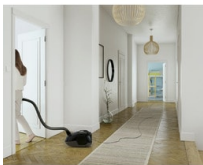

Systém Multi Room™ na ľahké vysávanie bez prietáhov

Povysávajte naraz viac bez zastavovania a vymieňania zásuvky vždy, keď vojdete do ďalšej miestnosti. Vysávač SilentPerformer™ sa dodáva s extra dlhým 12 m káblom, ktorý vám umožní povysávať viac izieb naraz. Šetrite si námahu a vysávajte efektívnejšie.