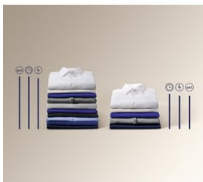

Špecifikácie a benefity

Individuálna starostlivosť a kratšie cykly

Technológia SensiCare prispôsobuje program aktuálnej náplni, aby zabránila zbytočne dlhému praniu. Odevy si tak dlhšie zachovávajú svoj vzhľad a hebkosť.

- Náplň bielizne: 7 kg
- Maximálna rýchlosť odstreďovania: 1400 ot./min
- Jemný program Hodváb navrhnutý špeciálne pre hodváb
- Pracie programy: Eco 40-60, bavlna, syntetika, jemná bielizeň, Rapid 14min, plákanie, odstredenie/vypustenie, Anti Allergy Vapour, detská bielizeň, hodváb, vlna, šport, športová bielizeň, džínsovina
- Kontrola vyváženia náplne v bubne
- Technológia Fuzzy Logic, prispôsobuje sa množstvu náplne
- Posunutý štart
- Protipenový systém
- Invertný motor pre zvýšený výkon a extrémne tichý chod
- Detský bezpečnostný zámok
- Nožičky: 4 nastaviteľné nožičky
- Ochrana proti vytopeniu