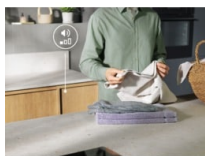

Špecifikácie a benefity

Osviežte oblečenie a neutralizujte pachy* s programom FreshScent

Užívajte si pocit práve vypranej bielizne iba so zlomkom množstva vody. Osviežením oblečenia parou môžete neutralizovať pachy* a obmedziť krčenie za 25 minút. Ak chcete dosiahnuť ešte väčšiu sviežosť, pridajte do programu FreshScent našu parnú arómu.

- Práčka určená na integrovanú inštaláciu v kuchyni
- Náplň bielizne: 7 kg
- Maximálna rýchlosť odstreďovania: 1400 ot./min
- Jemný program Hodváb navrhnutý špeciálne pre hodváb
- Pracie programy: Eco 40-60, bavlna, syntetika, jemná bielizeň, Hygiene, Steam FreshScent, odstredenie/vypustenie, plákanie, Duvet, Rapid 14min, šport, športová bielizeň, džínsovina, Wool\Silk
- Protipenový systém
- Detský bezpečnostný zámok
- Nožičky: 4 nastaviteľné nožičky
- Riešenie proti vytopeniu s Aqua Control senzorom

S našou tichou práčkou vás doma nebude nič rušiť.

Naša vstavaná práčka s nízkou hlučnosťou je navrhnutá tak, aby pracovala potichu za dverami skrinky. Znamená to, že môžete spustiť ľubovoľný cyklus a užívať si tiché a pokojné prostredie pri všetkých ostatných činnostiach.