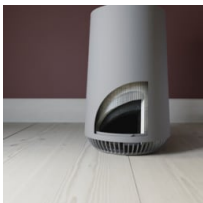

**Pohodlné čistejší vzduch podľa vašich predstáv.**

Prispôsobí sa vášmu domácejmu prostrediu a zabezpečí čistejší vzduch vďaka HEPA filtrácii.

Špecifikácie a benefity**Reaguje na vaše potreby**

Čistička vzduchu Flow A3 reaguje na zmeny v kvalite vzduchu a automaticky nastaví otáčky ventilátora na efektívne čistenie, aby ste mohli naplno vychutnať domáci komfort.

- Indikácia filtra

**Účinná a dôkladná filtrácia**

Čistička vzduchu Flow A3 je vybavená viacstupňovým filtrom, ktorý zachytáva mikropach (t. j. PM 2,5), pachy (t. j. acetaldehyd) a škodlivé látky vo vzduchu (t. j. formaldehyd) a v 2 fázach upozorňuje na potrebu výmeny filtra. * * Odhadovaná životnosť filtra je až 12 mesiacov v závislosti od