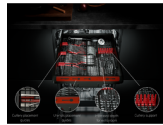

FFB72527ZM Umývačka riadu

Poskytuje až 3x lepšie pokrytie bez použitia dodatočnej vody

V umývačke riadu 6000 SatelliteClean® detailne vyčistíte aj blízko pri sebe naskladaný alebo veľký riad. Inovatívne rozstrekovacie rameno poskytuje až 3-krát lepšie pokrytie ostreku vodou a zaručuje umývanie v celom vnútornom priestore umývačky.

Prispôsobiteľný priestor a pohodlné čistenie so zásuvkou MaxiFlex

Zásuvka MaxiFlex je navrhnutá tak, aby sa do nej zmestili príbory a pomôcky mnohých veľkostí, či sú veľké alebo majú nezvyčajný tvar. Flexibilné oddeľovače a maximalizovaná hĺbka umožňujú prispôsobiť každú dávku. Takmer každá položka sa

Špecifikácia

- 9 programy/-ov, 4 teploty/teplôt
- Umývacie programy: 160 minútový, 60 minútový, 90 minútový, AUTO Sense, Eko, extra tichý, Machine Care, rýchly 30 minútový, opláchnutie
- Úroveň hluku: len 46 dB
- Plne nerezová úprava: panel, dvere, lišty, boky
- Nerezová úprava pre dvere, panel a lišty
- Kapacita umývania: 10
- Systém sušenia: AirDry Technology
- Možnosť odloženia štartu o 1 až 24 hodín
- Vodný senzor zisťuje úroveň znečistenia vody a upravuje spotrebu vody
- Indikátor soli a leštidla
- Ukazovatele funkcií: posunutý štart 1-24 hodín, fáza sušenia, extra hygienický, GlassCare, vybraný program, leštidlo, fáza oplachovania, soľ, umývanie, XtraPower
- Výškovo nastaviteľný horný košík, dokonca i plne naložený
- Horný košík s: 2 červené mäkké gumové špičky, sklopné držiaky na poháre, plastová farebná rukoväť
- Dolný košík s: 2 foldable plate racks, Plastic coloured handle
- Rozmery spotrebiča VxŠxH (mm): 850 x 446 x 615
- Zabudovateľné rozmery V(min/max)xŠxH (mm): 820 / 850 x 450 x 570