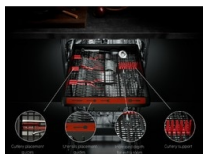

### Pohodlné umývanie s prispôsobiteľnou zásuvkou MaxiFlex

Zásuvka MaxiFlex je navrhnutá pre príbor a kuchynské náčinie rôznych tvarov a veľkostí. Vďaka flexibilným priečkam si ju ľahko prispôsobíte podľa potreby. Zásuvka je navyše hlbšia, takže v nej ľahko umyjete aj väčšie množstvo riadu naraz.