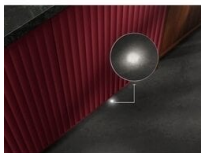

Počas umývania svieti na podlahe biele svetlo

Jednoduché a účinné riešenie: Počas umývania premieta LightOnFloor na podlahu biele svetlo. Po skončení cyklu svetlo zhasne, čo znamená, že riad je možné vybrať.