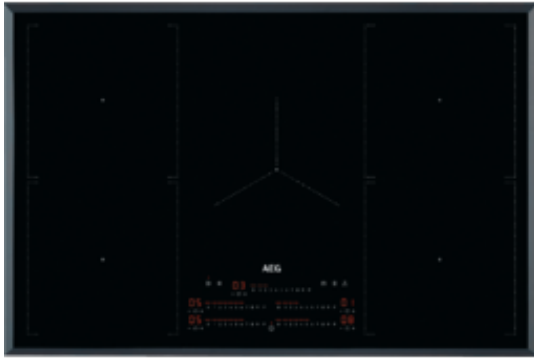

IKE85753FB Zabudovateľná varná platňa

Viac priestoru. Viac chuti. Okamžite

Varný panel 6000 Bridge Induction Hob si jednoducho poradí s varením vo väčších panviciach. Funkcia premostenia prepojí dve varné zóny na dvoch stranách varného panela, aby sa na ne zmestila ľubovoľne veľká alebo dlhá panvica. Premostená zóna bude používať rovnaké nastavenie teploty a času.

DoubleBridge. Zlepšuje vašu varnú dosku

S funkciou DoubleBridge môžete kombinovať dve varné zóny na dvoch rôznych varných plochách. Táto funkcia je ideálna pri použití kuchynského riadu rôznych veľkostí a zosúladí teplotu a nastavenia času pre maximálnu flexibilitu v kuchyni.

Technická špecifikácia

- Vlastnosti : Vlastnosti
- Inštalácia : Samostatný varný panel
- Inštalácia : Zabudovateľný spotrebič
- Typ výrobku : Elektrický varný panel
- Dizajn : AEG Vision
- Farba : čierna
- Farba : Čierna
- Typ rámčeka : Zošíkmený - 4 hrany
- Farba ovládačov : No
- Ovládanie : Penguin
- Ovládacie funkcie : 3 krokové využitie zvyškového tepla, akustický signál, rýchle ohriatie - funkcia Booster, detský zámok, Double Bridge, Eco časovač, flexibilný Power Management, Heat memory, Hob2hood, Individual zone timers, zámok tlačítok, minútka, pauza, detekcia hrnca, vypnutie zvuku
- Ľavá predná zóna : indukčná
- Ľavá zadná zóna : indukčná
- Stredná predná zóna : indukčná
- Pravá predná zóna : indukčná
- Pravá zadná zóna : indukčná
- Ľavá predná zóna - ovládanie : Posuvníkové dotykové
- Ľavá zadná zóna - ovládanie : posuvníkové dotykové
- Stredná predná zóna - ovládanie : Posuvníkové dotykové
- Pravá predná zóna - ovládanie : posuvníkové dotykové
- Pravá zadná zóna - ovládanie : posuvníkové dotykové
- Energia : Energia
- Ľavá predná zóna - výkon/priemer : 2300/3200W/210mm
- Ľavá zadná zóna - výkon/priemer : 2300/3200W/210mm
- Stredná predná zóna - výkon/priemer : 2300/3200W/210mm
- Pravá predná zóna - výkon/priemer : 2300/3200W/210mm
- Pravá zadná zóna - výkon/priemer : 2300/3200W/210mm