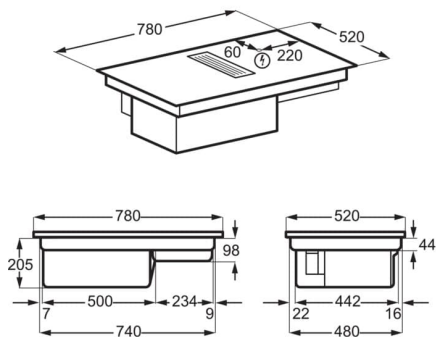

Technická špecifikácia

Rozmery ŠxH (mm)	780x520
Rozmery pre zabudovanie VxŠxH (mm)	212x750x490
Energetická trieda	A+
Ovládanie	Hawk
Farba	čierna
Čistá hmotnosť (kg)	18.86
Výpusť vzduchu	220
Typ filtra	Combined Aluminium mesh
Filtry	2
Napätie (V)	220-240V/400V2N
Dĺžka prívodného kábla (m)	1.5
Recirculation Max, m³/h	465
Recirculation Min, m³/h	250
Recirc. sound power min, dB(A)	52
Recirc. sound power max, dB(A)	67
Čiarový kód EAN	7332543819560

PSGBHH220DE00008