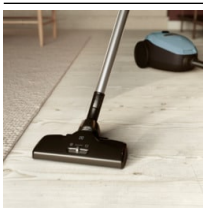

Dokonalá čistota na tvrdých podlahách i kobercoch

Vysávač Pure D8.2 má hubicu s úplne novým dizajnom OneGo Power Clean, ktorá umožňuje zber veľkých aj malých častíc prachu a nečistôt s maximálnou účinnosťou a bez ohľadu na typ podlahy.