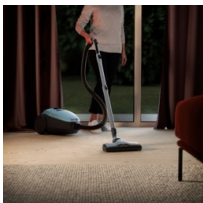

Náš najtichší vysávač, iba 57 dB (A) *

Inovatívny systém PureSound robí z PURE D8.2 náš najtichší vysávač. Vysávať tak môžete kedykoľvek bez toho, aby ste rušili ostatných. *Merané v súlade s nariadením Komisie (EÚ) č. 666/2013 z 8. júla 2013.