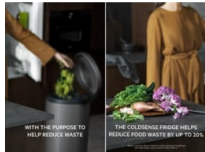

Špecifikácie a benefity

ColdSense – chráni jedlo pomocou rýchleho chladenia

Funkcia ColdSense vráti po otvorení a vložení jedla teplotu chladničky s mrazničkou späť o 40 % rýchlejšie ako pri bežných chladničkách. Rýchle chladenie predchádza teplotným šokom a pokazeniu jedla a pomáha tak znížiť plytvanie jedlom až o 20 %.*