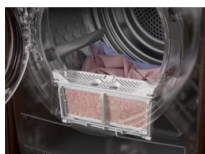

ECOFLOW FILTER – RÝCHLE A JEDNODUCHÉ ČISTENIE

EcoFlow je účinný a všestranný filter, ktorý sa prakticky čistí. Pomáha šetriť energiu udržiavaním stabilnej spotreby energie počas celej životnosti výrobku.

OCHRANA PROTI POKRČENIU - ROVNOMERNE SUŠENIE VÁŠHO OBLEČENIA A MENEJ POKRČENIA.

S technológiou Anticrease sa bubon otáča v dvoch smeroch na rovnomernejšie sušenie bielizne a obmedzenie tvorby záhybov a pokrčenia.

REVERZNÉ DVIERKA - ŠTYRI MOŽNOSTI NASTAVENIA NA JEDNODUCHŠÍ PRÍSTUP

Plne otočné dvierka umožňujú vybrať jednu zo štyroch možností umiestnenia rukoväte dvierok. Či už teda položíte spotrebiče na seba alebo ich umiestnite vedľa seba, dvierka môžete otvoriť v smere, ktorý vám najviac vyhovuje.