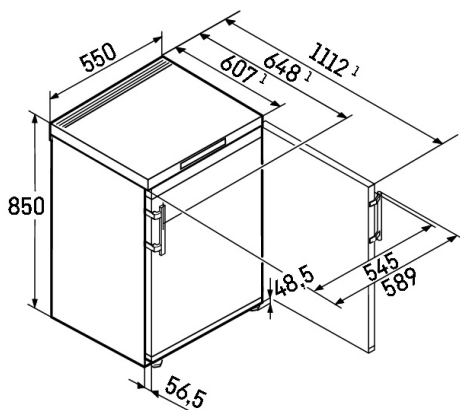

Technický výkres

Výrobky a ich údaje sú inšcenované na reklamné účely. Hoci sa vynakladá maximálne úsilie na zabezpečenie presnosti všetkých údajov a informácií v tomto letáku, spoločnosť Liebherr si vyhradzuje právo na zmeny bez predchádzajúceho upozornenia. V prípadoch, keď sú skutočné rozmery, technické údaje a výkon spotrebiča rozhodujúce, odporúčame vám prečítať si návod na inštaláciu priložený k danému spotrebiču. Spoločnosť Liebherr nenesie zodpovednosť za prípadné škody. (29.01.2026)