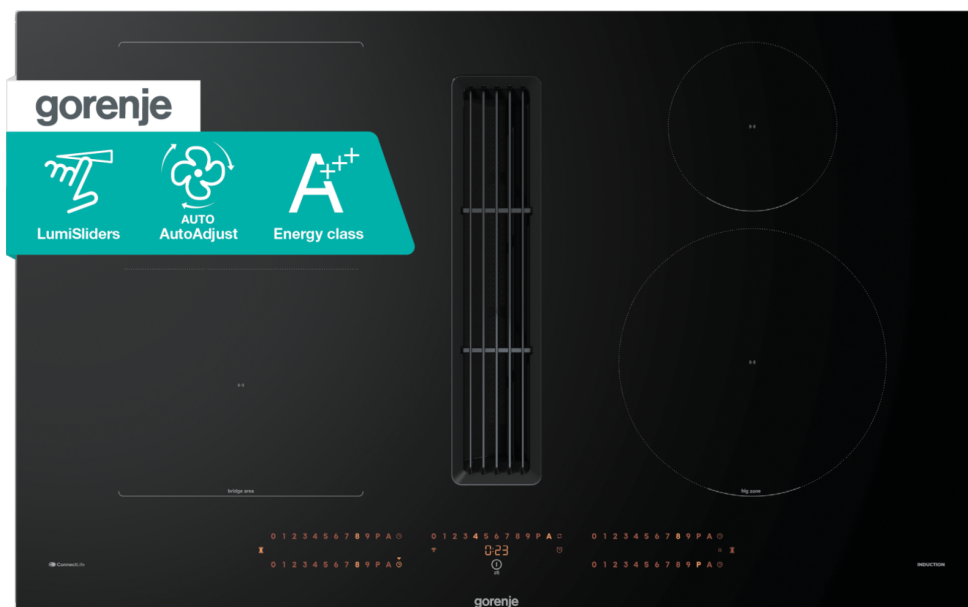

GEH8433BSCWF

gorenje *Life Simplified*

Rad G800 Platňa s integrovaným odsávačom, 83 cm

LumiSliders

AutoAdjust

A+++

Tichý výkon

Snadné čistení

Auto programy
Pro

StableHeat

InstaDetect

ConnectLife

PowerShift

QuickBoost

Základné informácie

Skupina výrobkov:	Platňa s integrovaným odsávačom	Trieda energetickej účinnosti:	A+++
Hrany varnej platne:	Zbrúsená hrana		

Účinnosť

Trieda účinnosti filtrácie tuku:	B	Trieda účinnosti dynamiky tekutín:	A
Max. výkon pri odťahu:	471 m³/h	Max. výkon pri recirkulácii:	467 m³/h
Maximálny výkon pri odťahu, 1. rýchlosť:	157 m³/h	Zvýšené prúdenie vzduchu (PowerBoost 2) - odťah:	627 m³/h
Zvýšené prúdenie vzduchu (PowerBoost 2) - recirkulácia:	571 m³/h	PowerBoost function:	1
Počet motorov:	1		

Ovládanie

Možnosť ovládania cez Wi-Fi:	Áno, integrovaná	Ovládanie:	Elektronické
Ovládanie:	SliderTouch dotykové ovládanie pohybom prsta	Funkcia časovač:	Áno
Počet rýchlostí:	10		

Varná platňa

Počet všetkých varných miest:	4	Typ ľavej prednej varnej zóny:	Indukčná varná zóna
Rozmer ľavej prednej varnej zóny (mm):	190X210	Výkon ľavej prednej varnej zóny:	2300 W
Výkon ľavej prednej zóny s PowerBoost:	3000 W	Typ pravej prednej varnej zóny:	Indukčná varná zóna
Rozmer pravej prednej varnej zóny (mm):	230	Výkon pravej prednej varnej zóny:	2300 W
Výkon pravej prednej zóny s PowerBoost:	3000 W	Typ ľavej zadnej varnej zóny:	Indukčná varná zóna
Rozmer ľavej zadnej varnej zóny (mm):	190X210	Výkon ľavej zadnej varnej zóny:	2300 W
Výkon ľavej zadnej zóny s PowerBoost:	3000 W	Typ pravej zadnej varnej zóny:	Indukčná varná zóna
Rozmer pravej zadnej varnej zóny (mm):	145	Výkon pravej zadnej varnej zóny:	1200 W
Výkon pravej zadnej zóny s PowerBoost:	1800 W		