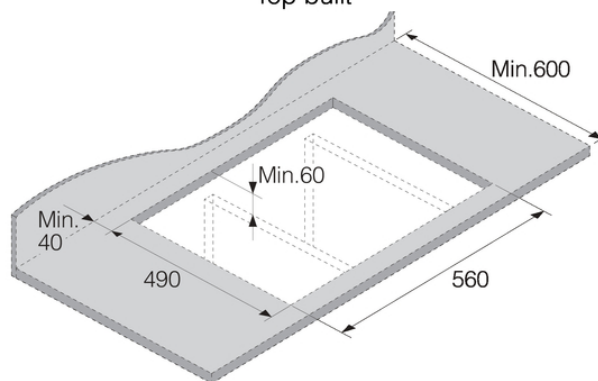

Top built

Flush built