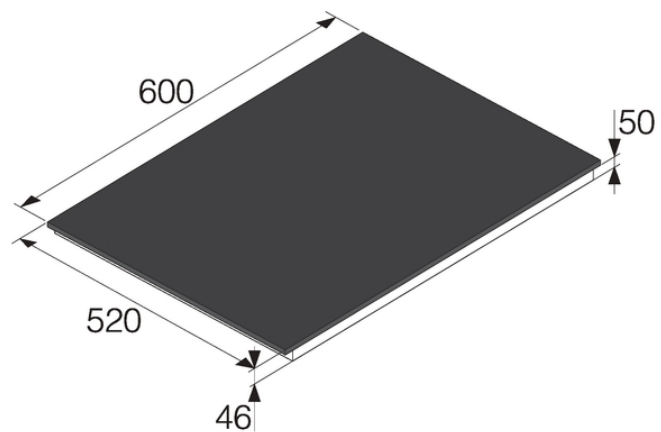

Interakcia a kontrola

- Ovládací panel: SliderTouch - regulácia výkonu pohybom prstu

Dizajn a integrácia

- Hrany: Zbrúsená hrana
- Min. šírka otvoru: 560 mm
- Maximálna šírka otvoru pre zabudovanie: 562 mm
- Min. výška otvoru: 68 mm
- Hĺbka (vrátane rozstupov od steny): 490 mm
- Spôsob inštalácie : Top & flush built-in installation

- Spotřeba energie varnej dosky v pohotovostnom režime: 0.3 W

Rozměry

- Výška: 52 mm
- Šírka: 600 mm
- Hĺbka: 520 mm
- Netto hmotnosť: 7.601 kg

Logistika

- Výška balenia: 135 mm
- Šírka balenia: 764 mm
- Hĺbka balenia: 684 mm
- Brutto hmotnosť: 9.701 kg
- EAN kód: 3838782924965
- Kód produktu: 745340