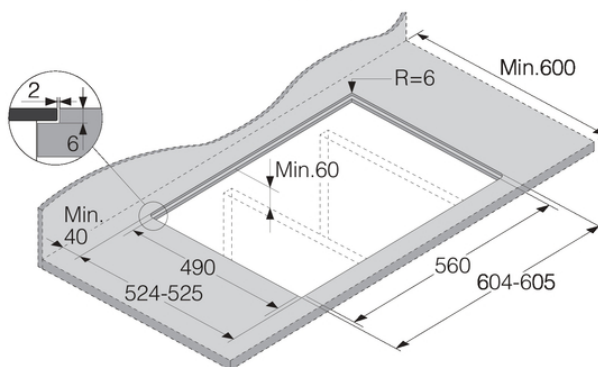

Interakcia a kontrola

- Ovládací panel: SliderTouch - regulácia výkonu pohybom prstu

Dizajn a integrácia

- Hrany: Zbrúsená hrana
- Min. šírka otvoru: 560 mm
- Maximálna šírka otvoru pre zabudovanie: 562 mm
- Min. výška otvoru: 68 mm
- Hĺbka (vrátane rozstupov od steny): 490 mm
- Spôsob inštalácie : Top & flush built-in installation

- Spotřeba energie varnej dosky v pohotovostnom režime: 0.3 W

Rozměry

- Výška: 52 mm
- Šírka: 600 mm
- Hĺbka: 520 mm
- Netto hmotnosť: 7.601 kg

Logistika

- Výška balenia: 135 mm
- Šírka balenia: 764 mm
- Hĺbka balenia: 684 mm
- Brutto hmotnosť: 9.701 kg
- EAN kód: 3838782924965
- Kód produktu: 745340

Top built

Flush built

Installation drawing 5 Series H156XXX