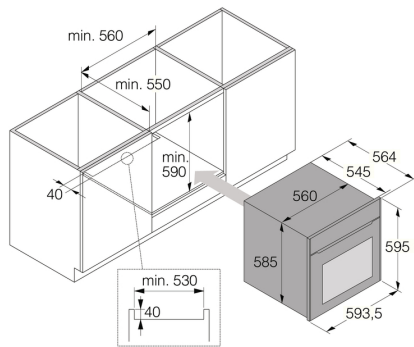

Dizajn a integrácia

- Materiál dverí: Keramické sklo
- Farba spotrebiča: Čierna
- Podperné nožičky: 4 nastaviteľné nožičky
- Min. šírka otvoru: 560 mm

- Min. výška otvoru: 590 mm
- Hĺbka (vrátane rozstupov od steny): 550 mm

Rozměry

- Výška: 595 mm
- Šírka: 594 mm
- Hĺbka: 564 mm
- Dĺžka pripájacieho kábla: 2000 mm
- Netto hmotnosť: 40.4 kg

Logistika

- Výška balenia: 660 mm
- Šírka balenia: 640 mm
- Hĺbka balenia: 695 mm
- Brutto hmotnosť: 43.6 kg
- Kód produktu: 745621
- EAN kód: 3838782938702