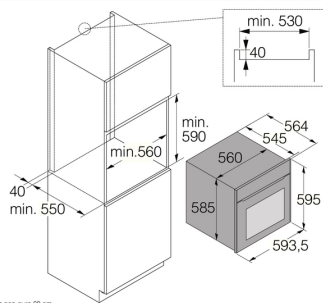

Dizajn a integrácia

- Materiál dverí: Keramické sklo
- Farba spotrebiča: Čierna
- Podperné nožičky: 4 nastaviteľné nožičky
- Min. šírka otvoru: 560 mm

- Min. výška otvoru: 590 mm
- Hĺbka (vrátane rozstupov od steny): 550 mm

Rozměry

- Výška: 595 mm
- Šírka: 594 mm
- Hĺbka: 564 mm
- Dĺžka pripájacieho kábla: 2000 mm
- Netto hmotnosť: 40.4 kg

Logistika

- Výška balenia: 660 mm
- Šírka balenia: 640 mm
- Hĺbka balenia: 695 mm
- Brutto hmotnosť: 43.6 kg
- Kód produktu: 745621
- EAN kód: 3838782938702