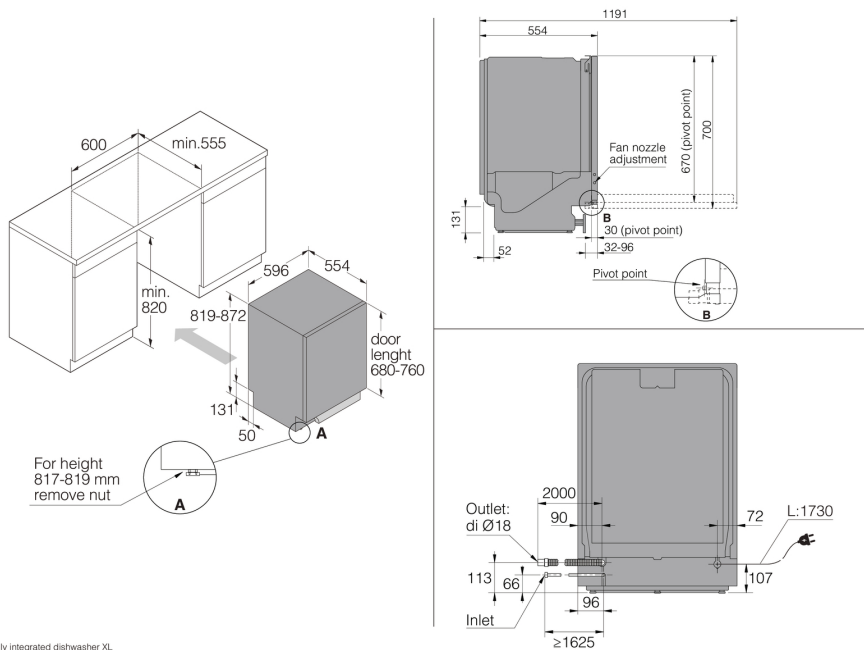

Dizajn a integrácia

- Spredu nastaviteľná pružina dverí: Áno
- Spredu nastaviteľná zadná noha: Áno
- Inštalácia: Pásy na suchý zips pre ľahkú montáž a nastavenie samostatných dverí na mieru, Integrovaný anti-sifón - zabraňuje samovoľnému vstupu a výstupu vody a zjednodušuje inštaláciu vo výške, Ochranný prúžok proti pare
- Sliding door - posuvné dvere: Nie
- Možnosť inštalovať vo výške: Áno
- Vlastná veľkosť dverí: Custom door size 680-760
- Min. šírka otvoru: 600 mm
- Min. výška otvoru: 820 mm
- Hĺbka (vrátane rozstupov od steny): 555 mm
- Maximálne nastavenie výšky: 53 mm
- Nastaviteľný sokel: Nie

Rozměry

- Šírka: 596 mm
- Výška: 819 mm
- Hĺbka: 554 mm
- Maximálna výška produktu: 872 mm
- Dĺžka pripájacieho kábla: 1730 mm
- Hĺbka pri otvorených dverách: 1191 mm
- Dĺžka prívodnej hadice: 175 cm
- Dĺžka odtokovej hadice: 200 cm

Logistika

- Šírka balenia: 640 mm
- Výška balenia: 890 mm
- Hĺbka balenia: 680 mm
- Brutto hmotnosť: 44.3 kg
- Kód produktu: 746068
- EAN kód: 3838782989254

Fully integrated dishwasher XL