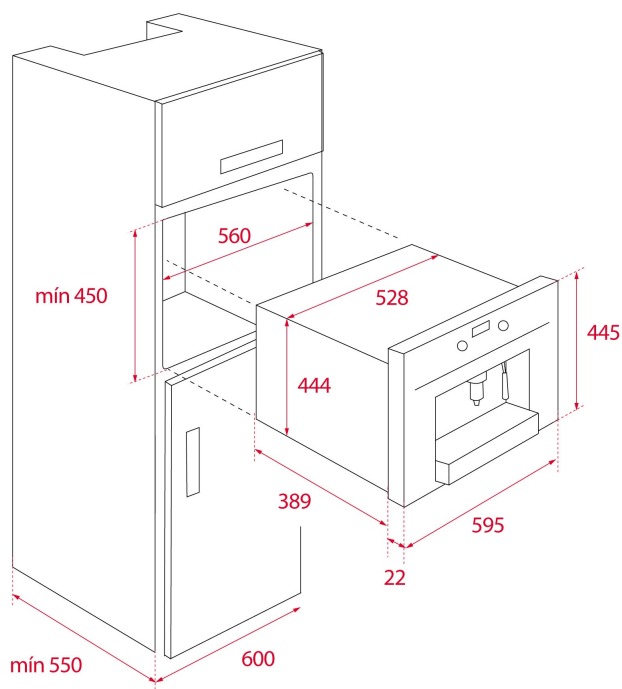

Tlak: 15 barů

Výškově nastavitelná podpěra šálku

Zásobník na kávová zrna (200 g/14 šáleků)

Integrovaný kovový kávomlýnek

13 pozic nastavení hrubosti mletí kávových zrn

Zásobník na vodu 1,8 l

ROZMĚRY

Výška produktu (mm): 455

Šířka produktu (mm): 595

Hloubka produktu (mm): 412

Délka produktu (mm):

Čistá hmotnost (kg): 23

TECHNICKÁ SPECIFIKACE

VHODNÉ ROZMĚRY

Šířka pro vestavbu (mm): 560

Hloubka pro vestavbu (mm): 550

Výška pro vestavbu (mm): 450

SPECIFICKÉ VLASTNOSTI

Typ instalace: Vestavné

Tlak čerpadla (Bar): 15

Výkon čerpadla (W): 50

Ochrana proti otiskům prstů: ANO

Počet programů: 30

Počet šáleků: 2