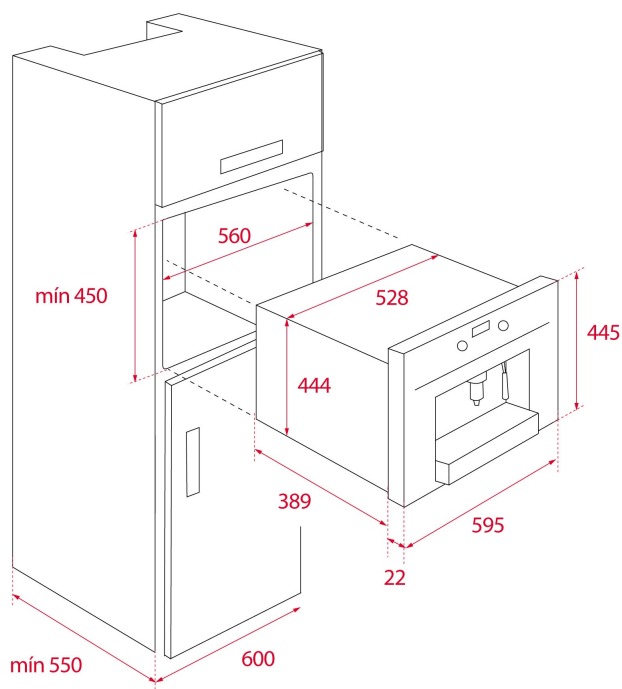

ROZMĚRY

Výška produktu (mm): 455

Šířka produktu (mm): 595

Hloubka produktu (mm): 412

Délka produktu (mm):

Čistá hmotnost (kg): 23

TECHNICKÁ SPECIFIKACE

VHODNÉ ROZMĚRY

Šířka pro vestavbu (mm): 560

Hloubka pro vestavbu (mm): 550

Výška pro vestavbu (mm): 450

SPECIFICKÉ VLASTNOSTI

Typ instalace: Vestavné

Certifikáty: IMQ/CCC

Tlak čerpadla (Bar): 15

Výkon čerpadla (W): 50