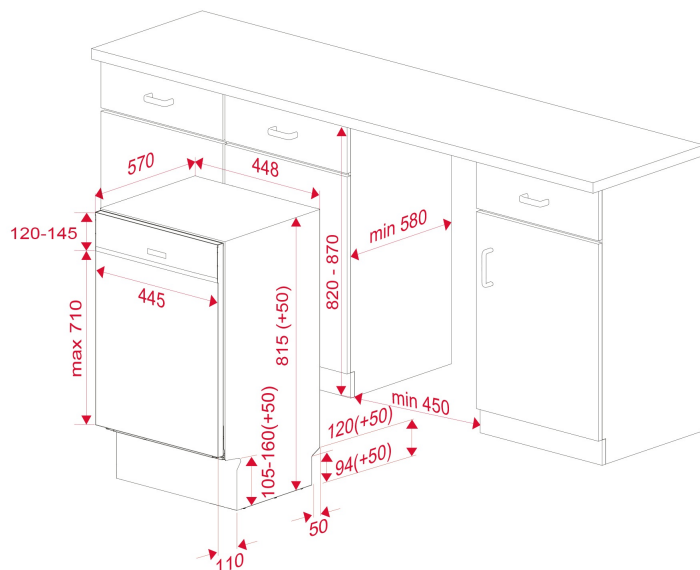

ROZMĚRY

Výška produktu (mm): 815

Šířka produktu (mm): 448

Hloubka produktu (mm): 570

Délka produktu (mm):

Čistá hmotnost (kg): 31

TECHNICKÁ SPECIFIKACE

VHODNÉ ROZMĚRY

PRODUKTOVÝ LIST

ZDROJ ENERGIE

Výška vestavěného výklenku (cm): 82

Kapacita (počet sad nádobí): 9

Energetická spotřeba (kWh/rok): 197

Spotřeba (kWh): 0,691

Spotřeba vody (litry/rok): 2520

Spotřeba vody (litry): 9

Maximální jmenovitý výkon (W): 2100

Výkon ohřevného prvku (W): 1800

SPECIFICKÉ VLASTNOSTI

Délka odtokové hadice (m): 1.38

Délka přítokové hadice (m): 1.5

Typ instalace: Vestavné

Display ovládacího panelu: ANO