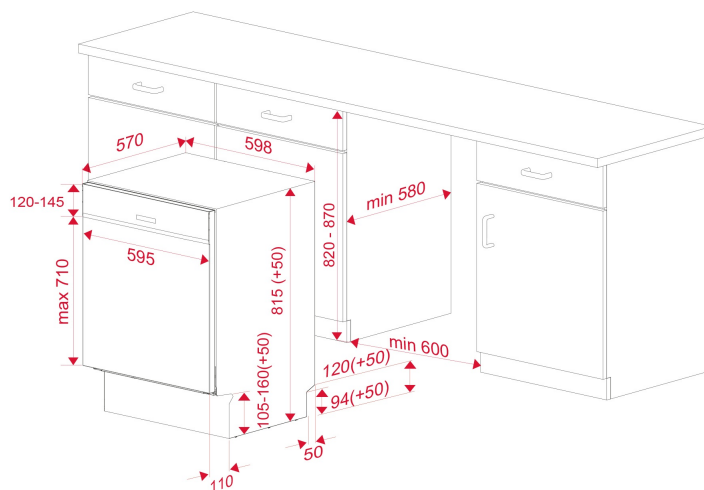

ROZMĚRY

Výška produktu (mm): 815

Šířka produktu (mm): 598

Hloubka produktu (mm): 570

Délka produktu (mm):

Čistá hmotnost (kg): 29,3

TECHNICKÁ SPECIFIKACE

VHODNÉ ROZMĚRY

PRODUKTOVÝ LIST

ZDROJ ENERGIE

Výška vestavěného výklenku (cm): 82

Kapacita (počet sad nádobí): 13

Energetická spotřeba (kWh/rok): 262

Spotřeba (kWh): 0,923

Spotřeba vody (litry/rok): 3080

Spotřeba vody (litry): 11

Maximální jmenovitý výkon (W): 2100

Výkon ohřevného prvku (W): 1800

SPECIFICKÉ VLASTNOSTI

Délka odtokové hadice (m): 1.38

Délka přítokové hadice (m): 1.5

Typ instalace: Vestavné

Display ovládacího panelu: ANO