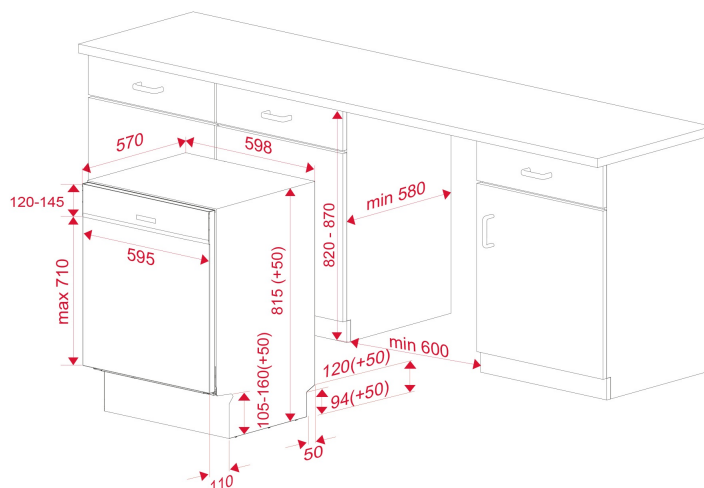

## ROZMĚRY

Výška produktu (mm): 815

Šířka produktu (mm): 598

Hloubka produktu (mm): 570

Délka produktu (mm):

Čistá hmotnost (kg): 39,5

### VHODNÉ ROZMĚRY