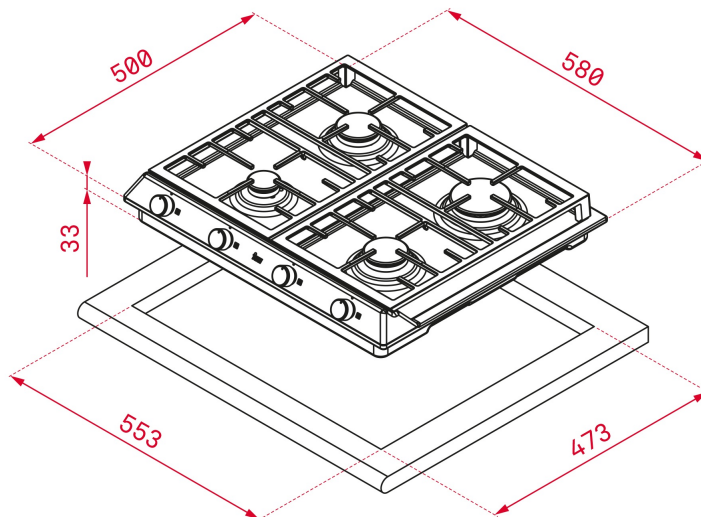

**BARVY**

**ODKAZ**

REF. 112610039  
EAN. 8434778019025

**VLASTNOSTI**

Plynová varná deska 60 cm

4 varné zóny

Broušená nerezová ocel

2 samostatné litinové mřížky

## ROZMĚRY

Výška produktu (mm): 84

Šířka produktu (mm): 580

Hloubka produktu (mm): 500

Délka produktu (mm):

Čistá hmotnost (kg): 9,4

### VHODNÉ ROZMĚRY

Šířka pro vestavbu (mm): 553

Hloubka pro vestavbu (mm): 473

Výška pro vestavbu (mm): 32