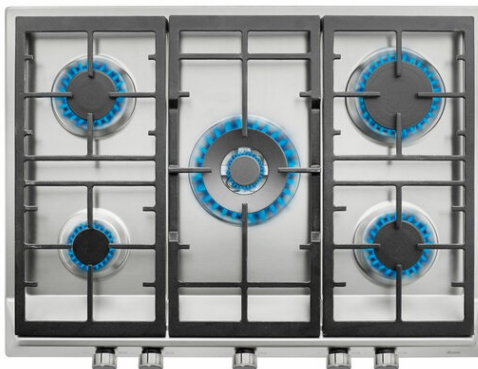

TEKA

EX 70.1 5G AI AL DR CI NTB X (E4) Plynová varná deska, 70 cm

Automatické
zapalování

Automatické
zamykání

POPIS

Plynová varná deska, 70 cm

STYL

Total

BARVY

ODKAZ

REF. 112610037
EAN. 8434778019001

VLASTNOSTI

Plynová varná deska 70 cm
5 varných zón
Broušená nerezová ocel
3 samostatné litinové mřížky
Systém automatického zapalování Bezpečnostní automatický zámek
5 varných zón: 1 dvojitý hořák (4,00 kW)
1 rychlý hořák (2,8 kW), 2 střední hořáky (1,75 kW), 1 pomocný hořák (1 kW)
Typ plynu: zemní (možnost dokoupení trysek na PB)

Šířka pro vestavbu (mm): 553

Hloubka pro vestavbu (mm): 473

Výška pro vestavbu (mm): 32

SPECIFICKÉ VLASTNOSTI

Gas type: Natural&Butane

Nejvyšší jmenovitý výkon (W) (plyn): 11300

Automatické zapalování: ANO

ELEKTRICKÉ PŘIPOJENÍ

PŘÍSLUŠENSTVÍ

Povrchová úprava: Broušená nerezová ocel

Typ mřížky: Full Grid

Podpora pro Wok: Optional

Spojovací sada: NO

Litinové mřížky: ANO

Možnost uhlíkových filtrů: