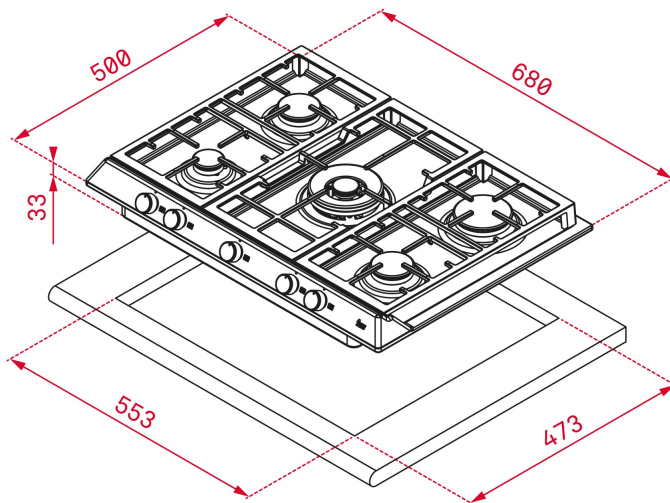

BARVY

ODKAZ

REF. 112610037
EAN. 8434778019001

VLASTNOSTI

Plynová varná deska 70 cm
5 varných zón
Broušená nerezová ocel
3 samostatné litinové mřížky
Systém automatického zapalování Bezpečnostní automatický zámek
5 varných zón: 1 dvojitý hořák (4,00 kW)
1 rychlý hořák (2,8 kW), 2 střední hořáky (1,75 kW), 1 pomocný hořák (1 kW)
Typ plynu: zemní (možnost dokoupení trysek na PB)

ROZMĚRY

Výška produktu (mm): 84

Šířka produktu (mm): 680

Hloubka produktu (mm): 500

Délka produktu (mm):

Čistá hmotnost (kg): 11,6

TECHNICKÁ SPECIFIKACE

VHODNÉ ROZMĚRY

Šířka pro vestavbu (mm): 553

Hloubka pro vestavbu (mm): 473

Výška pro vestavbu (mm): 32

SPECIFICKÉ VLASTNOSTI

Gas type: Natural&Butane

Nejvyšší jmenovitý výkon (W) (plyn): 11300

Automatické zapalování: ANO

ELEKTRICKÉ PŘIPOJENÍ