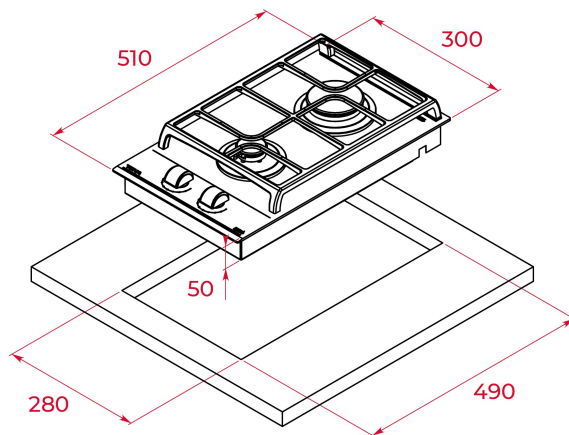

STYL

Total

BARVY

ODKAZ

REF. 112570166
EAN. 8434778019063

VLASTNOSTI

Modulární skleněná plynová varná deska 30 cm
2 varné zóny
Otočné ovladače - 9 stupňů výkonu
Keramické sklo, přední zkosená hrana
1 samostatná litinová mřížka
Systém automatického zapalování
Bezpečnostní automatický zámek
2 varné zóny: 1 rychlý hořák (2,5 kW),
1 pomocný hořák (1 kW)
Typ plynu: zemní (možnost dokoupení trysek na PB)

ROZMĚRY

Výška produktu (mm): 98

Šířka produktu (mm): 300

Hloubka produktu (mm): 510

Délka produktu (mm):

Čistá hmotnost (kg): 6,25

TECHNICKÁ SPECIFIKACE

VHODNÉ ROZMĚRY

Šířka pro vestavbu (mm): 280

Hloubka pro vestavbu (mm): 490

Výška pro vestavbu (mm): 49

SPECIFICKÉ VLASTNOSTI

Gas type: Natural&Butane

Nejvyšší jmenovitý výkon (W) (plyn): 3800

Automatické zapalování: ANO

ELEKTRICKÉ PŘIPOJENÍ