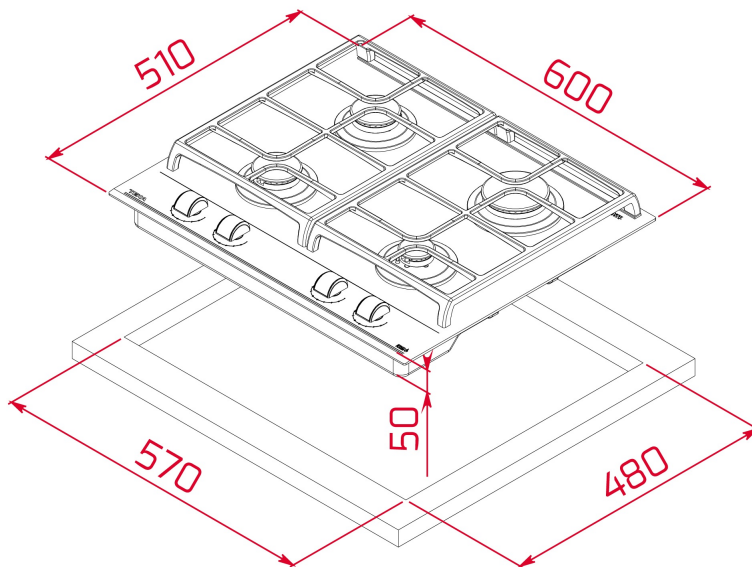

STYL

Total

BARVY

ODKAZ

REF. 112570167
EAN. 8434778019070

VLASTNOSTI

Skleněná plynová varná deska 60 cm
4 varné zóny
Otočné ovladače - 9 stupňů výkonu
Keramické sklo, přední zkosená hrana
2 samostatné litinové mřížky
Systém automatického zapalování
Bezpečnostní automatický zámek
4 varné zóny: 1 rychlý hořák
(2,8 kW) 1 rychlý hořák (1,75 kW), 1 střední hořák (1,4 kW), 1
pomocný hořák (1 kW)
Typ plynu: zemní (možnost dokoupení trysek na PB)

ROZMĚRY

Výška produktu (mm): 98

Šířka produktu (mm): 600

Hloubka produktu (mm): 510

Délka produktu (mm):

Čistá hmotnost (kg): 11,14

TECHNICKÁ SPECIFIKACE

VHODNÉ ROZMĚRY

Šířka pro vestavbu (mm): 570

Hloubka pro vestavbu (mm): 480

Výška pro vestavbu (mm): 49

SPECIFICKÉ VLASTNOSTI

Gas type: Natural&Butane

Nejvyšší jmenovitý výkon (W) (plyn): 6950

Automatické zapalování: ANO

ELEKTRICKÉ PŘIPOJENÍ