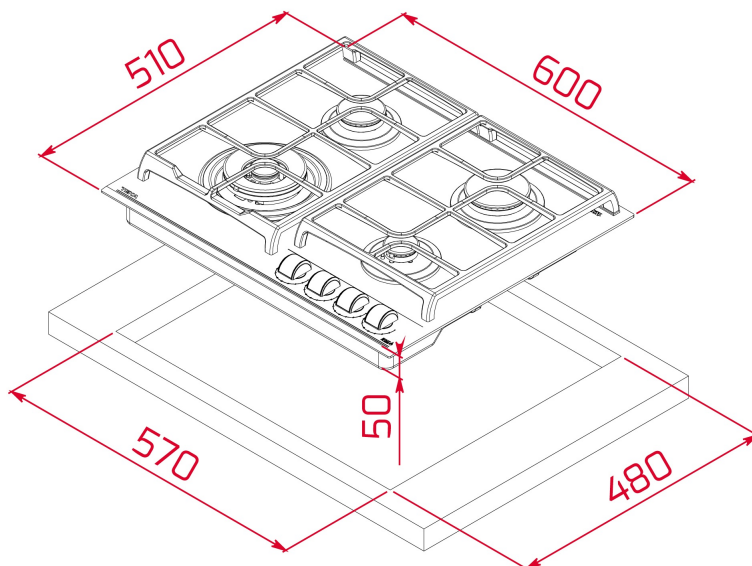

### ODKAZ

REF. 112570169  
EAN. 8434778019094

**VLASTNOSTI**

Skleněná plynová varná deska 60 cm  
4 varné zóny  
Otočné ovladače - 9 stupňů výkonu  
Keramické sklo, přední zkosená hrana  
2 samostatné litinové mřížky  
Systém automatického zapalování  
Bezpečnostní automatický zámek  
4 varné zóny: 1 trojitý kruhový hořák  
(4,00 kW) 1 rychlý hořák (2,8 kW), 1 střední hořák (1,75 kW), 1  
pomocný hořák (1 kW)  
Typ plynu: zemní (možnost dokoupení trysek na PB)

## ROZMĚRY

Výška produktu (mm): 98

Šířka produktu (mm): 600

Hloubka produktu (mm): 510

Délka produktu (mm):

Čistá hmotnost (kg): 11,7

### VHODNÉ ROZMĚRY

Šířka pro vestavbu (mm): 570

Hloubka pro vestavbu (mm): 480

Výška pro vestavbu (mm): 49