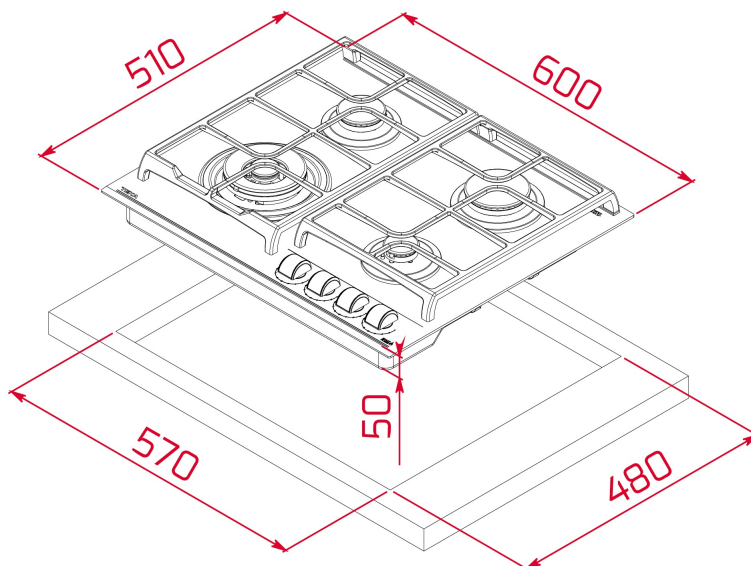

### ODKAZ

REF. 112570170  
EAN. 8434778019100

**VLASTNOSTI**

Skleněná plynová varná deska 60 cm  
4 varné zóny  
Otočné ovladače - 9 stupňů výkonu  
Keramické sklo, přední zkosená hrana  
2 samostatné litinové mřížky  
Systém automatického zapalování  
Bezpečnostní automatický zámek  
4 varné zóny: 1 trojitý kruhový hořák  
(4,00 kW) 1 rychlý hořák (2,8 kW), 1 střední hořák (1,75 kW), 1  
pomocný hořák (1 kW)  
Typ plynu: zemní (možnost dokoupení trysek na PB)

## ROZMĚRY

Výška produktu (mm): 98

Šířka produktu (mm): 600

Hloubka produktu (mm): 510

Délka produktu (mm):

Čistá hmotnost (kg): 11,7

### VHODNÉ ROZMĚRY

Šířka pro vestavbu (mm): 570

Hloubka pro vestavbu (mm): 480

Výška pro vestavbu (mm): 49