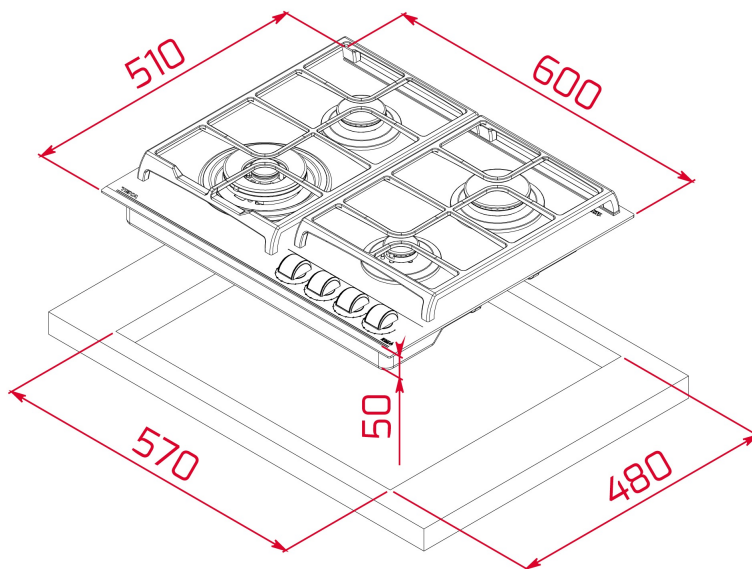

TEKA

GZC 64320 XBC SM (E4) Skleněná plynová varná deska, 60 cm

Snadná
instalace

ExactFlame
regulace
plamene

Automatické
zapalování

Automatické
zamykání

POPIS

Skleněná plynová varná deska, 60 cm

STYL

Total

BARVY

ODKAZ

REF. 112570171
EAN. 8434778019117

VLASTNOSTI

Skleněná plynová varná deska 60 cm
4 varné zóny
Otočné ovladače - 9 stupňů výkonu
Keramické sklo, přední zkosená hrana
2 samostatné litinové mřížky
Systém automatického zapalování
Bezpečnostní automatický zámek
4 varné zóny: 1 trojitý kruhový hořák
(4,00 kW) 1 rychlý hořák (2,8 kW), 1 střední hořák (1,75 kW), 1
pomocný hořák (1 kW)
Typ plynu: zemní (možnost dokoupení trysek na PB)

ROZMĚRY

Výška produktu (mm): 110

Šířka produktu (mm): 600

Hloubka produktu (mm): 510

Délka produktu (mm):

Čistá hmotnost (kg): 11,7

TECHNICKÁ SPECIFIKACE

VHODNÉ ROZMĚRY

Šířka pro vestavbu (mm): 570

Hloubka pro vestavbu (mm): 480

Výška pro vestavbu (mm): 49

SPECIFICKÉ VLASTNOSTI

Gas type: Natural&Butane

Nejvyšší jmenovitý výkon (W) (plyn): 9550

Automatické zapalování: ANO

ELEKTRICKÉ PŘIPOJENÍ