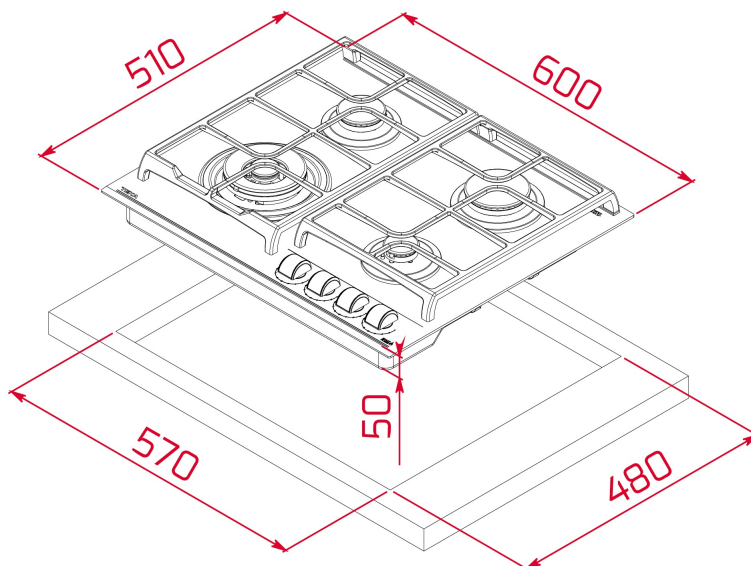

### ODKAZ

REF. 112570168  
EAN. 8434778019087

**VLASTNOSTI**

Skleněná plynová varná deska 60 cm  
4 varné zóny  
Otočné ovladače - 9 stupňů výkonu  
Keramické sklo, přední zkosená hrana  
2 samostatné litinové mřížky  
Systém automatického zapalování  
Bezpečnostní automatický zámek  
4 varné zóny: 1 trojitý kruhový hořák  
(4,00 kW) 1 rychlý hořák (2,8 kW), 1 střední hořák (1,75 kW), 1  
pomocný hořák (1 kW)  
Typ plynu: zemní (možnost dokoupení trysek na PB)

## ROZMĚRY

Výška produktu (mm): 98

Šířka produktu (mm): 600

Hloubka produktu (mm): 510

Délka produktu (mm):

Čistá hmotnost (kg): 14,8

### VHODNÉ ROZMĚRY

Šířka pro vestavbu (mm): 570

Hloubka pro vestavbu (mm): 480

Výška pro vestavbu (mm): 49