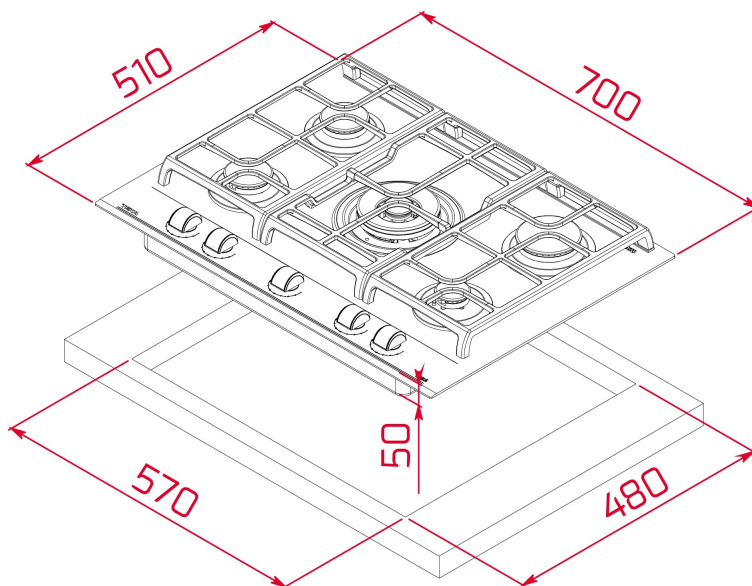

TEKA

GZC 75330 XBC LB (E4) Skleněná plynová varná deska, 70 cm

Snadná
instalace

ExactFlame
regulace
plamene

Automatické
zapalování

Automatické
zamykání

POPIS

Skleněná plynová varná deska, 70 cm

STYL

Total

BARVY

ODKAZ

REF. 112570174
EAN. 8434778019148

VLASTNOSTI

Skleněná plynová varná deska 70 cm
5 varných zón
Otočné ovladače - 9 stupňů výkonu
Keramické sklo, přední zkosená hrana
3 samostatné litinové mřížky
Systém automatického zapalování
Bezpečnostní automatický zámek
5 varných zón: 1 trojitý kruhový hořák
(4,00 kW) 1 rychlý hořák (2,7 kW), 1 střední hořák (1,75 kW), 1
střední hořák (1,4 kW),
1 pomocný hořák (1 kW)
Typ plynu: zemní (možnost dokoupení trysek na PB)

ROZMĚRY

Výška produktu (mm): 110

Šířka produktu (mm): 700

Hloubka produktu (mm): 510

Délka produktu (mm):

Čistá hmotnost (kg): 13,5

TECHNICKÁ SPECIFIKACE

VHODNÉ ROZMĚRY

Šířka pro vestavbu (mm): 570

Hloubka pro vestavbu (mm): 480

Výška pro vestavbu (mm): 49

SPECIFICKÉ VLASTNOSTI

Gas type: Natural&Butane

Nejvyšší jmenovitý výkon (W) (plyn): 11300

Automatické zapalování: ANO

ELEKTRICKÉ PŘIPOJENÍ