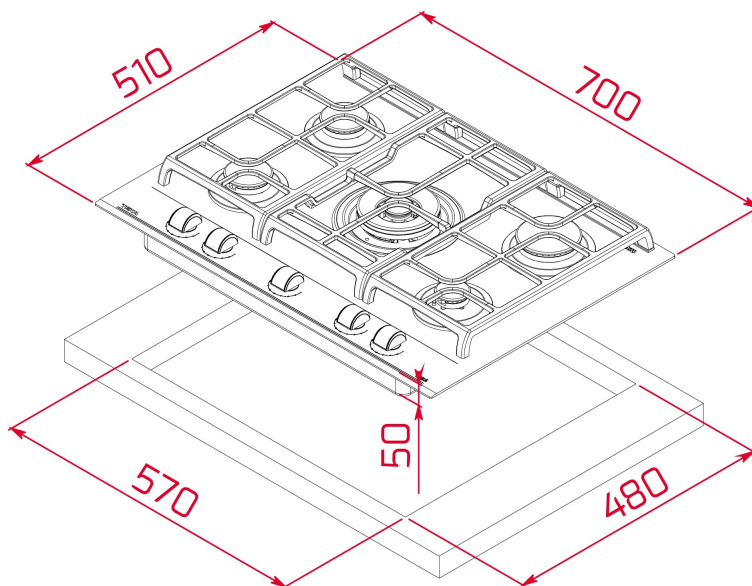

TEKA

GZC 75330 XBC ST (E4) Skleněná plynová varná deska, 70 cm

Snadná
instalace

ExactFlame
regulace
plamene

Automatické
zapalování

Automatické
zamykání

POPIS

Skleněná plynová varná deska, 70 cm

STYL

Total

BARVY

ODKAZ

REF. 112570175
EAN. 8434778019155

VLASTNOSTI

Skleněná plynová varná deska 70 cm
5 varných zón
Otočné ovladače - 9 stupňů výkonu Keramické sklo, přední zkosená hrana
3 samostatné litinové mřížky
Systém automatického zapalování
Bezpečnostní automatický zámek
5 varných zón: 1 trojitý kruhový hořák (4,00 kW) 1 rychlý hořák (2,7 kW), 1 střední hořák (1,75 kW), 1 střední hořák (1,4 kW), 1 pomocný hořák (1 kW)
Typ plynu: zemní (možnost dokoupení trysek na PB)

ROZMĚRY

Výška produktu (mm): 98

Šířka produktu (mm): 700

Hloubka produktu (mm): 510

Délka produktu (mm):

Čistá hmotnost (kg): 13,5

TECHNICKÁ SPECIFIKACE

VHODNÉ ROZMĚRY

Šířka pro vestavbu (mm): 570

Hloubka pro vestavbu (mm): 480

Výška pro vestavbu (mm): 49

SPECIFICKÉ VLASTNOSTI

Gas type: Natural&Butane

Nejvyšší jmenovitý výkon (W) (plyn): 11300

Automatické zapalování: ANO

ELEKTRICKÉ PŘIPOJENÍ