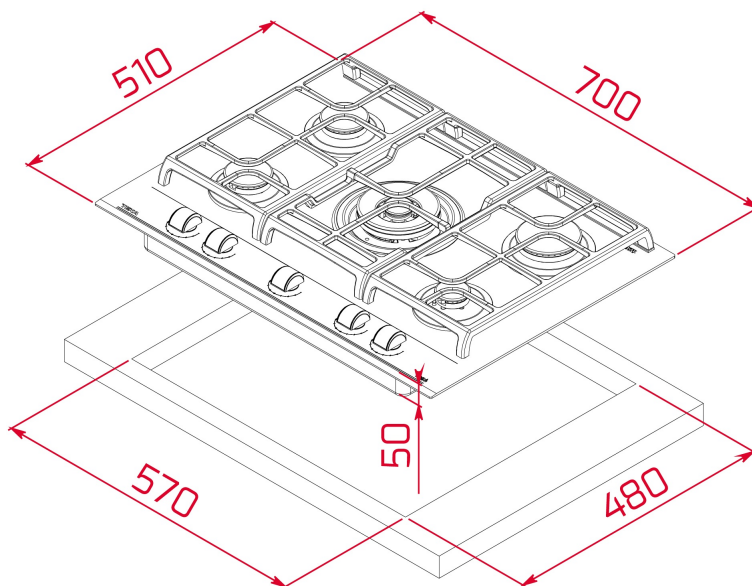

TEKA

GZC 75330 XBC WH (E4) Skleněná plynová varná deska, 70 cm

Snadná
instalace

ExactFlame
regulace
plamene

Automatické
zapalování

Automatické
zamykání

POPIS

Skleněná plynová varná deska, 70 cm

STYL

Total

BARVY

ODKAZ

REF. 112570176
EAN. 8434778019162

VLASTNOSTI

Skleněná plynová varná deska 70 cm
5 varných zón
Otočné ovladače - 9 stupňů výkonu
Keramické sklo, přední zkosená hrana
3 samostatné litinové mřížky
Systém automatického zapalování
Bezpečnostní automatický zámek
5 varných zón: 1 trojitý kruhový hořák
(4,00 kW) 1 rychlý hořák (2,7 kW), 1 střední hořák (1,75 kW), 1
střední hořák (1,4 kW), 1 pomocný hořák (1 kW)
Typ plynu: zemní (možnost dokoupení trysek na PB)

ROZMĚRY

Výška produktu (mm): 110

Šířka produktu (mm): 700

Hloubka produktu (mm): 510

Délka produktu (mm):

Čistá hmotnost (kg): 13,5

TECHNICKÁ SPECIFIKACE

VHODNÉ ROZMĚRY

Šířka pro vestavbu (mm): 570

Hloubka pro vestavbu (mm): 480

Výška pro vestavbu (mm): 49

SPECIFICKÉ VLASTNOSTI

Gas type: Natural&Butane

Nejvyšší jmenovitý výkon (W) (plyn): 11300

Automatické zapalování: ANO

ELEKTRICKÉ PŘIPOJENÍ