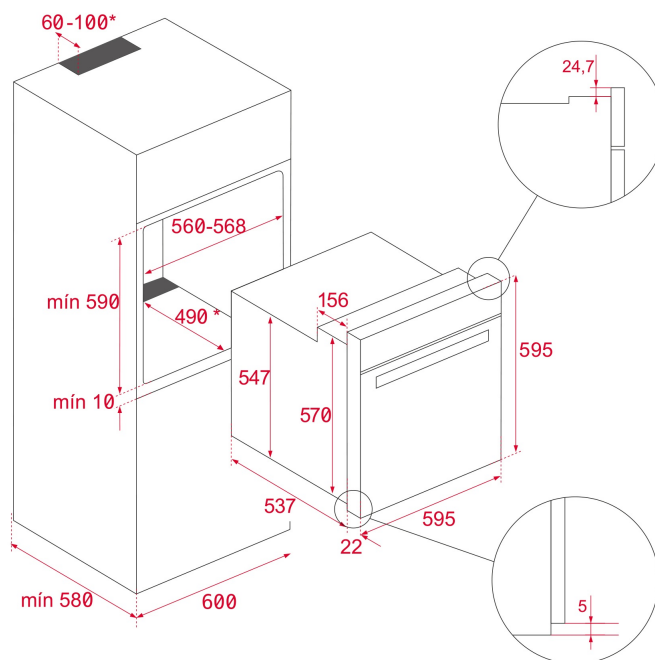

ROZMĚRY

Výška produktu (mm): 595

Šířka produktu (mm): 595

Hloubka produktu (mm):

537+22

Délka produktu (mm):

Čistá hmotnost (kg): 32

TECHNICKÁ SPECIFIKACE