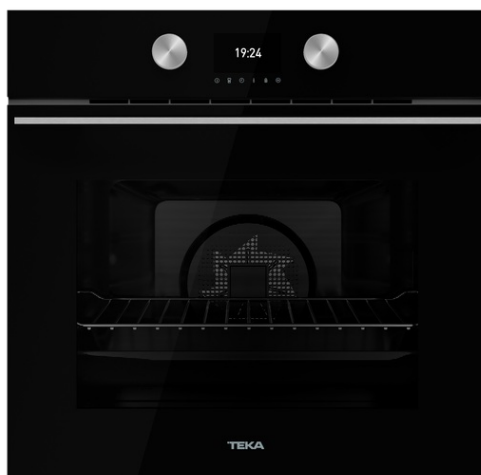

HLB 8600 BK Multifunkční trouba z edice Urban Colors

70 l

HydroClean

Teleskopické
pojezdy Plus

SoftClose

Okolní teplota

POPIS

Multifunkční trouba z edice Urban Colors

STYL

Maestro

BARVY

ODKAZ

REF. 111000010
EAN. 8434778008265

VLASTNOSTI

Multifunkční trouba
Technologie SurroundTemp
12 funkcí pro přípravu pokrmů
Čistící systém HydroClean® PRO
Objem: 70 l
4" TFT displej a dva otočné ovladače
Cook Personal Assistant (20 receptů)
SlowCook: vaření při nízké teplotě
Automatické návrhy teploty a času pro každou funkci
Rychlé přehřátí
Automatický bezpečnostní systém odpojení
Dvířka se třemi skly, SoftClose
Teleskopický výsuv
Hluboký plech a zesílený rošt
Tangenciální ventilace