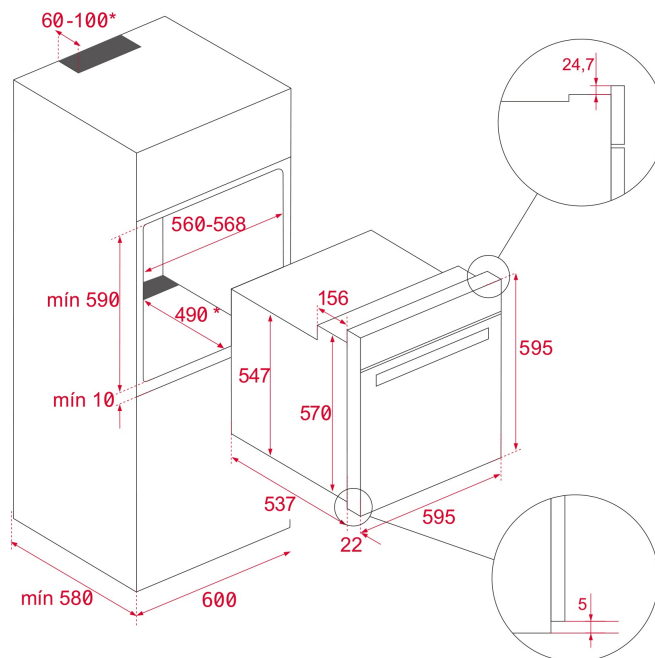

ROZMĚRY

Výška produktu (mm): 595

Šířka produktu (mm): 595

Hloubka produktu (mm):
537+22

Délka produktu (mm):

Čistá hmotnost (kg): 38

TECHNICKÁ SPECIFIKACE

SPECIFICKÉ VLASTNOSTI