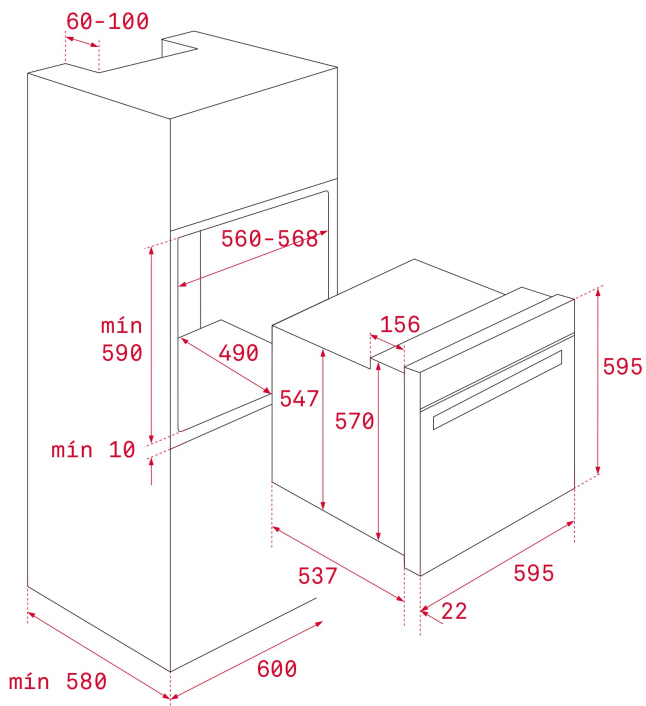

ROZMĚRY

Výška produktu (mm): 595

Šířka produktu (mm): 595

Hloubka produktu (mm):

537+22

Délka produktu (mm):

Čistá hmotnost (kg): 27

TECHNICKÁ SPECIFIKACE