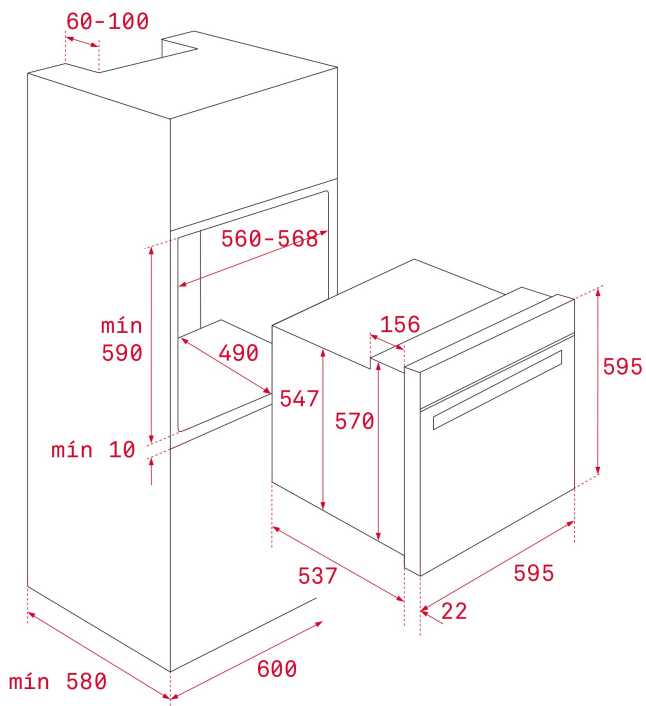

## ROZMĚRY

Výška produktu (mm): 595

Šířka produktu (mm): 595

Hloubka produktu (mm):

537+22

Délka produktu (mm):

Čistá hmotnost (kg): 27