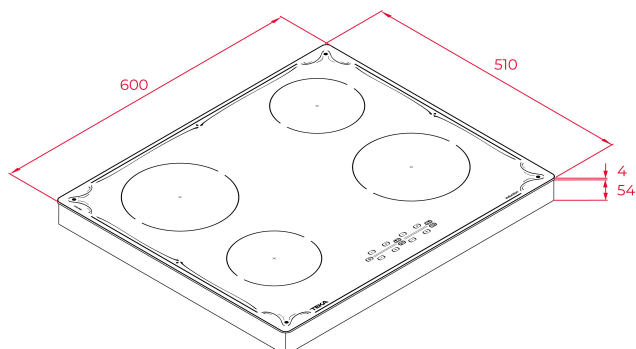

IBR 64040 TTC BK Indukční varná deska z edice Country Style, 60 cm

POPIS

Indukční varná deska z edice Country Style, 60 cm

STYL

Easy

BARVY

ODKAZ

REF. 112520013
EAN. 8434778011838

VLASTNOSTI

Indukční varná deska 60 cm
Senzorové ovládání Touch Hrana skla zabroušená do "C"
Rustikální motiv
Indikátor zbytkového tepla
Nezávislé programování každé varné zóny
Rychloohřev
4 indukční varné zóny: 1 x 210 mm,
2 x 180 mm, 1 x 145 mm
Systém bezpečnostního zablokování
se senzorem akustického signálu
Programování času vaření (99 min.)
Detektor přítomnosti nádoby
Maximální jmenovitý výkon 6 400 W

ROZMĚRY

Výška produktu (mm): 50

Šířka produktu (mm): 600

Hloubka produktu (mm): 510

Délka produktu (mm):

Čistá hmotnost (kg):

TECHNICKÁ SPECIFIKACE

PŘÍSLUŠENSTVÍ