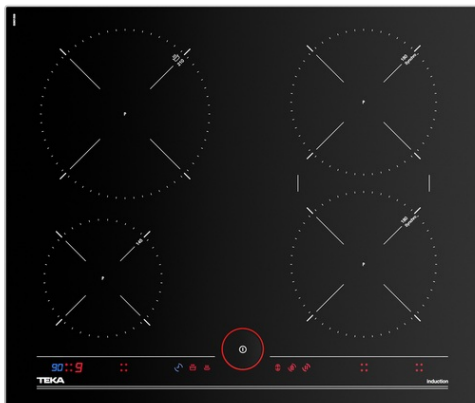

## iKnob IT 6450 BK Indukční varná deska s ovladačem iKnob, 60 cm

Snadná  
instalace

Automatické  
zamykání

Funkce  
Synchro

Napájení

Napájení Power  
Plus

### POPIS

Indukční varná deska s ovladačem iKnob, 60 cm

## ROZMĚRY

Výška produktu (mm): 50

Šířka produktu (mm): 605

Hloubka produktu (mm): 515

Délka produktu (mm):

Čistá hmotnost (kg): 10,66