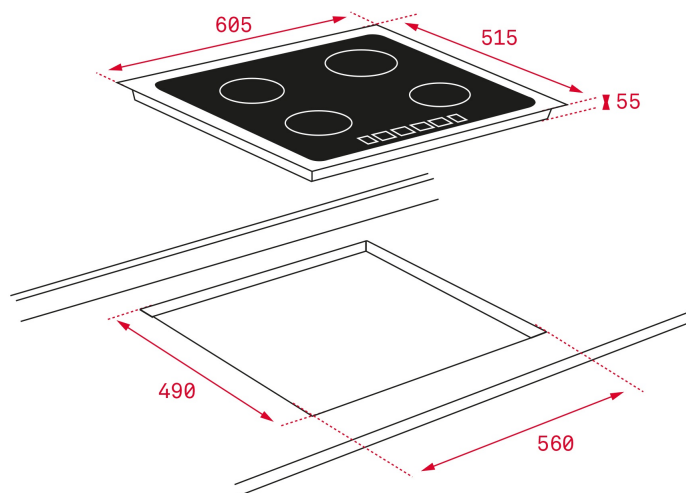

Funkce Stop & Go

Optimalizace systému dle použité nádoby Funkce kontroly napájení a ztlumení zvuku Detektor přítomnosti nádoby a bezpečnostní zámek

Synchronní funkce varných zón

4 varné zóny:

1 indukce Ø 210 mm

2 indukční Ø 180 mm

1 indukce Ø 145 mm

Celkový jmenovitý výkon: 7.400 W

## ROZMĚRY

Výška produktu (mm): 50

Šířka produktu (mm): 605

Hloubka produktu (mm): 515

Délka produktu (mm):

Čistá hmotnost (kg): 10,66

### VHODNÉ ROZMĚRY

Šířka pro vestavbu (mm): 560

Hloubka pro vestavbu (mm): 490

Výška pro vestavbu (mm): 50