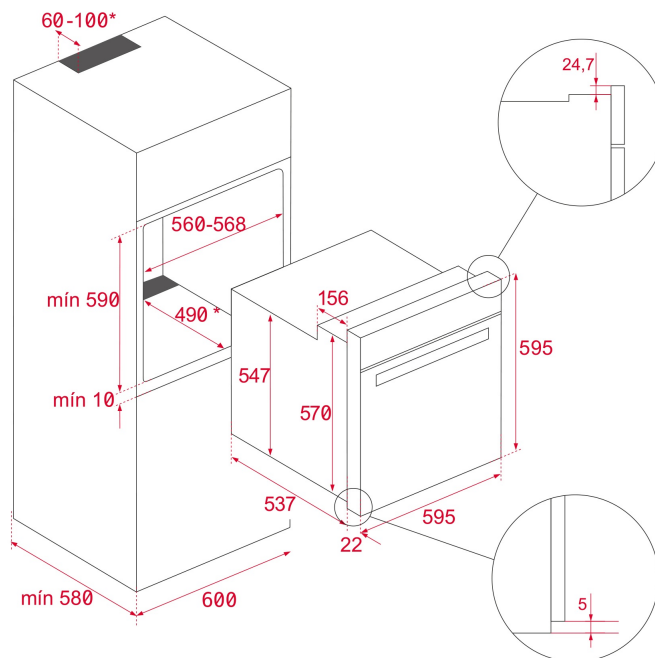

SteamBox
součástí**POPIS**

Multifunkční pyrolytická trouba se sadou SteamBox a teplotní sondou na maso

STYL

Maestro

BARVY**ODKAZ**REF. 11100000
EAN. 8434778000146

VLASTNOSTI

Multifunkční pyrolytická trouba s technologií SurroundTemp,
18 funkcí pro přípravu pokrmů
Čisticí systém DualClean: Pyrolýza + HydroClean® PRO
Objem: 70 l
5" dotykový TFT displej
Cook Personal Assistent (50 receptů)
Teplotní sonda na maso
SlowCook: vaření při nízké teplotě
Funkce udržení teploty, pečení chleba, rychlý ohřev, pizza, kynutí,
rozmrazování a ECO Automatický bezpečnostní systém odpojení
Dvířka se čtyřmi 4 skly, skla odnímatelná
SoftClose
Dva teleskopické výsuvy Plus-Extension
SteamBox – sada pro vaření v páře
Hluboký plech a 2 zesílené rošty

ROZMĚRY

Výška produktu (mm): 595

Šířka produktu (mm): 595

Hloubka produktu (mm):
537+22

Délka produktu (mm):

Čistá hmotnost (kg): 40

TECHNICKÁ SPECIFIKACE

SPECIFICKÉ VLASTNOSTI