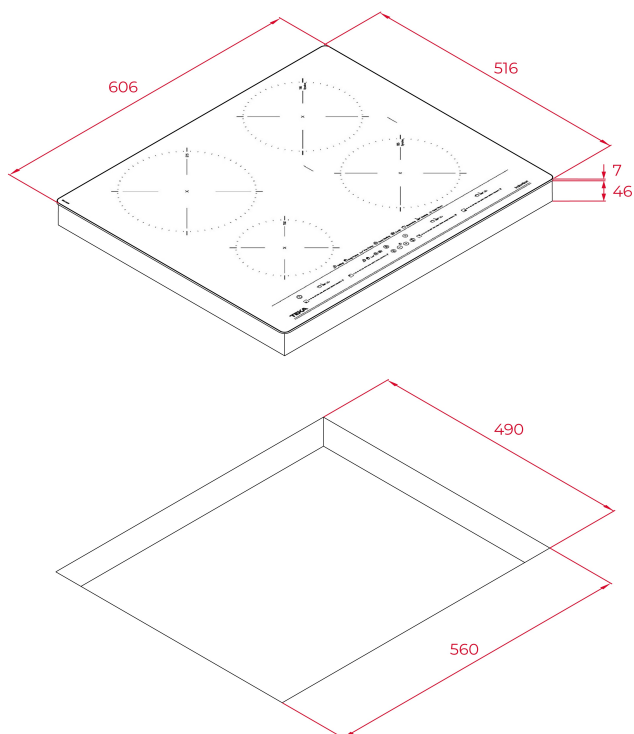

ITC 64630 MST BK Indukční varná deska, 60 cm

Snadná
instalace

Automatické
zamykání

MultiSlider

Napájení

Napájení Power
Plus

POPIS

Indukční varná deska, 60 cm

STYL

Total

BARVY

ODKAZ

REF. 112500023
EAN. 8434778011739

VLASTNOSTI

Indukční varná deska 60 cm
Černé sklo, nerezový rámeček
Dotykové ovládání MultiSlider
Časovač vaření
4 varné zóny:
1 indukce Ø 215 mm
2 indukce Ø 185 mm
1 indukce Ø 150 mm
Přímé funkce vaření: grilování, fritování, smažení, udržování teploty, vaření, vření, konfitování a rozmrazování
Funkce Power Plus, Stop & Go
Ukazatele zbytkového tepla
Snadná instalace rychlým kliknutím Maximální jmenovitý výkon: 8 800 W

ROZMĚRY

Výška produktu (mm): 53

Šířka produktu (mm): 606

Hloubka produktu (mm): 516

Délka produktu (mm):

Čistá hmotnost (kg): 10,7

TECHNICKÁ SPECIFIKACE

VHODNÉ ROZMĚRY

Šířka pro vestavbu (mm): 560

Hloubka pro vestavbu (mm): 490

Výška pro vestavbu (mm): 46

SPECIFICKÉ VLASTNOSTI

Počet úrovní elektrického výkonu: 9

Grilování: ANO

Smažení na pánvi: ANO

Fritování: ANO