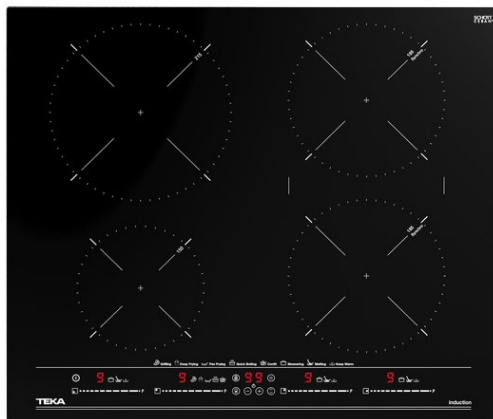

ITC 64630 MST BK Indukční varná deska, 60 cm

Snadná
instalace

Automatické
zamykání

MultiSlider

Napájení

Napájení Power
Plus

POPIS

Indukční varná deska, 60 cm

STYL

Total

BARVY

ODKAZ

REF. 112500023
EAN. 8434778011739

VLASTNOSTI

Indukční varná deska 60 cm
Černé sklo, nerezový rámeček
Dotykové ovládání MultiSlider
Časovač vaření
4 varné zóny:
1 indukce Ø 215 mm
2 indukce Ø 185 mm
1 indukce Ø 150 mm
Přímé funkce vaření: grilování, fritování, smažení, udržování teploty, vaření, vření, konfitování a rozmrazování
Funkce Power Plus, Stop & Go
Ukazatele zbytkového tepla
Snadná instalace rychlým kliknutím Maximální jmenovitý výkon: 8 800 W

ROZMĚRY

Výška produktu (mm): 53

Šířka produktu (mm): 606

Hloubka produktu (mm): 516

Délka produktu (mm):

Čistá hmotnost (kg): 10,7

TECHNICKÁ SPECIFIKACE

VHODNÉ ROZMĚRY

Šířka pro vestavbu (mm): 560

Hloubka pro vestavbu (mm): 490

Výška pro vestavbu (mm): 46

SPECIFICKÉ VLASTNOSTI

Počet úrovní elektrického výkonu: 9

Grilování: ANO

Smažení na pánvi: ANO

Fritování: ANO