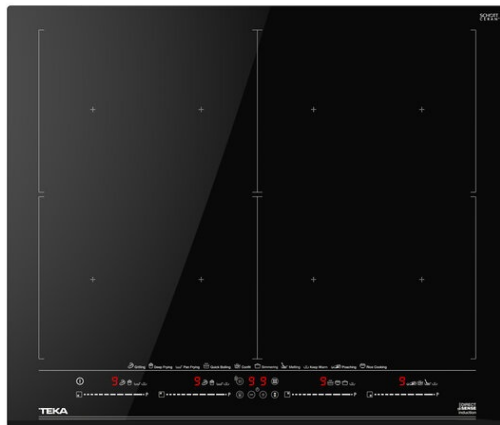

IZF 68700 MST BK Indukční varná deska, 60 cm

Snadná
instalace

Automatické
zamykání

MultiSlider

Napájení

Napájení Power
Plus

POPIS

Indukční varná deska, 60 cm

STYL

Maestro

BARVY

ODKAZ

REF. 112500037
EAN. 8434778016208

VLASTNOSTI

Indukční varná deska 60 cm

DirectSense se zónou FullFlex

Touch Control Multislidér s bezpečnostním zámekem

Programátor doby vaření

7 varných zón (4 + 2 Flex kombinované + FullFlex):

4 zóny 263 x 195 mm, 2 flexibilní zóny 263 x 390 mm,

1 zóna FullFlex 525 x 390 mm. Přímé funkce vaření: pošírování,

Max. (jmenovitý) výkon: 7 400 W

ROZMĚRY

Výška produktu (mm): 57

Šířka produktu (mm): 600

Hloubka produktu (mm): 510

Délka produktu (mm):

Čistá hmotnost (kg): 13,21

TECHNICKÁ SPECIFIKACE