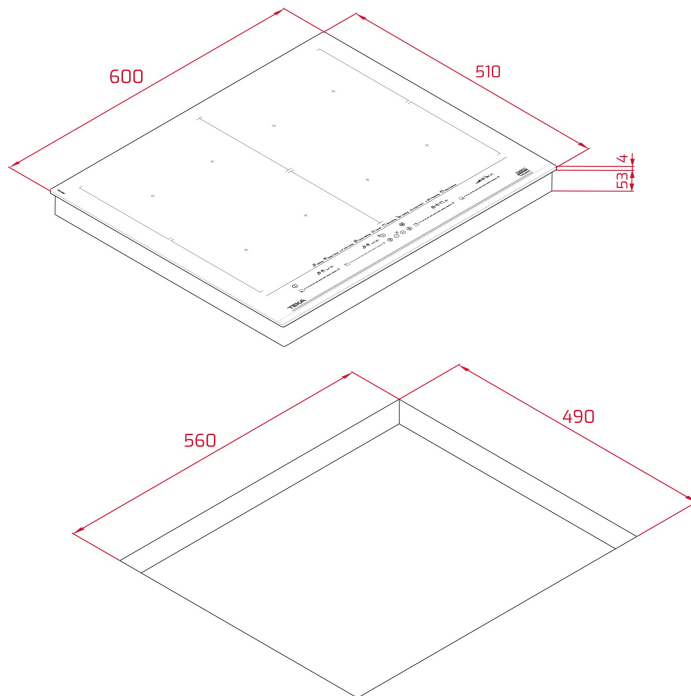

Max. (jmenovitý) výkon: 7 400 W

ROZMĚRY

Výška produktu (mm): 57

Šířka produktu (mm): 600

Hloubka produktu (mm): 510

Délka produktu (mm):

Čistá hmotnost (kg): 13,21

TECHNICKÁ SPECIFIKACE

VHODNÉ ROZMĚRY

Šířka pro vestavbu (mm): 560

Hloubka pro vestavbu (mm): 490

Výška pro vestavbu (mm): 53

SPECIFICKÉ VLASTNOSTI

Počet úrovní elektrického výkonu: 9

Grilování: ANO

Smažení na pánvi: ANO